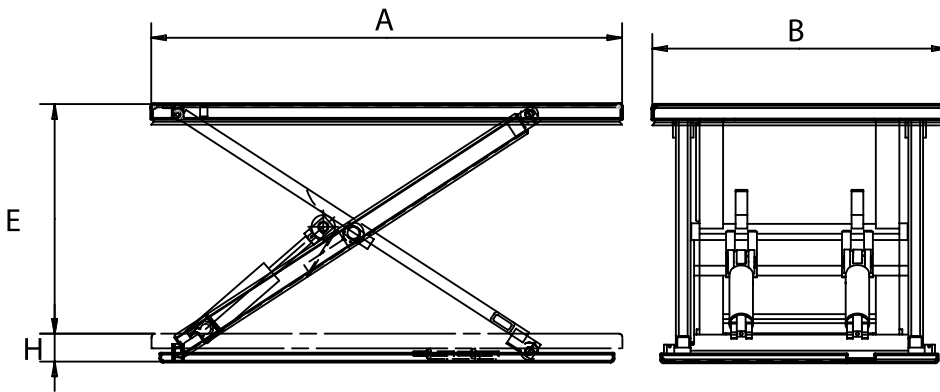

# Tables élévatrices extraplate pour charges uniformément réparties Modèle A8C-A8U-A8E

Tables élévatrices à faible hauteur - ne nécessitant pas de fosse au sol pour encore plus de flexibilité

**GREEN LINE**

**BOLZONI** 

**Capacité:** 500 Kg - 2000 Kg

- Une barre de sécurité en aluminium stoppe la descente de la plate-forme en cas de contact avec des obstacles
- Vérins hydrauliques à simple effet équipés d'un clapet de sécurité, d'un clapet anti-retour et d'un système de drainage.
- Boîtier de commande basse tension de type "Opérateur présent" monté sur le bloc d'alimentation déporté pour une utilisation aisée.
- Butée mécanique à visser pour des opérations d'entretien et de maintenance en toute sécurité.
- Oeillet(s) de levage amovible(s) pour faciliter la manipulation et l'installation
- Conformité à la directive machines 2006/42CE et aux exigences de sécurité pour les tables élévatrices EN1570-1.

Les tables élévatrices extra-plates apportent une plus grande souplesse d'utilisation, sans contrainte de mobilité de lieu ou d'espace. De par sa très faible hauteur repliée, ce type de table ne nécessite pas de mise en fosse et elle peut ainsi être posée directement au sol.

Les versions disponibles sont:

- C = en plateau plein
- U = en plateau en "U" pour la manutention de charges sur une palette: le transpalette manuel entre dans le «U» de la table en toute sécurité et permet ainsi la pose / prise de la charge sans nécessité de rampe d'accès.
- E = en plateau en "E", pour mieux supporter les palettes, par rapport au modèle "U".