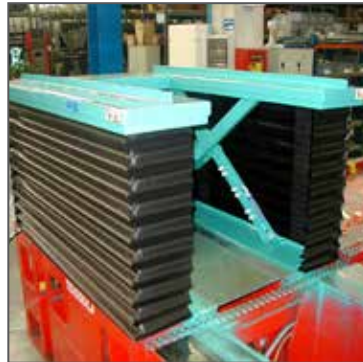

# Tables élévatrices extraplate pour charges uniformément réparties Modèle A8C-A8U-A8E

Tables élévatrices à faible hauteur - ne nécessitant pas de fosse au sol pour encore plus de flexibilité

**GREEN LINE**

**BOLZONI** 

**Capacité:** 500 Kg - 2000 Kg

- Une barre de sécurité en aluminium stoppe la descente de la plate-forme en cas de contact avec des obstacles
- Vérins hydrauliques à simple effet équipés d'un clapet de sécurité, d'un clapet anti-retour et d'un système de drainage.
- Boîtier de commande basse tension de type "Opérateur présent" monté sur le bloc d'alimentation déporté pour une utilisation aisée.
- Butée mécanique à visser pour des opérations d'entretien et de maintenance en toute sécurité.
- Oeillet(s) de levage amovible(s) pour faciliter la manipulation et l'installation
- Conformité à la directive machines 2006/42CE et aux exigences de sécurité pour les tables élévatrices EN1570-1.

Les tables élévatrices extra-plates apportent une plus grande souplesse d'utilisation, sans contrainte de mobilité de lieu ou d'espace. De par sa très faible hauteur repliée, ce type de table ne nécessite pas de mise en fosse et elle peut ainsi être posée directement au sol.