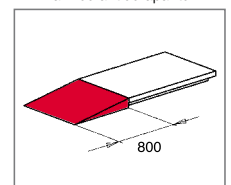

#### Dimensions supplémentaires pour plateau des modèles E et U

	C	D	F	G	H	I	L
A8.10.U-E010/110	277,5	585	370	1.050	217,5	150	600
A8.10.U-E120	277,5	735	370	1.050	292,5	150	600
A8.15.U-E010	287,5	585	425	1.125	217,5	150	600

#### SOLUTIONS PERSONNALISÉES

Différentes options sont disponibles pour fournir des solutions personnalisées (sur demande).

Soufflets en PVC sur 4 côtés

Plateau supérieur en tôle larmée antidérapante

Plateau circulaire rotatif manuel à 360°